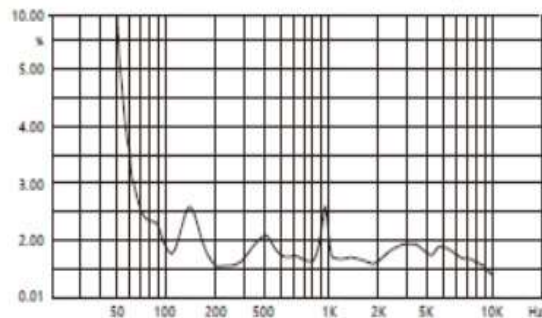

(dB SPL、1W、1m)

Distortion

(THD< 5% 1W、1m、100Hz-10kHz)

NVS-10520030WS/NVS-10530030WS

Frequency Response

(dB SPL、1W、1m)

Distortion

(THD< 5% 1W、1m、100Hz-10kHz)