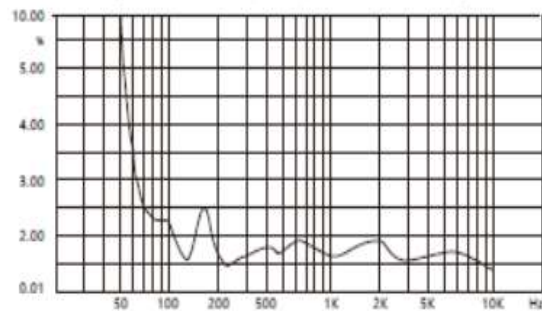

(dB SPL、1W、1m)

Distortion

(THD< 5% 1W、1m、100Hz-10kHz)

NVS-10520030WS/NVS-10530030WS

Frequency Response

(dB SPL、1W、1m)

Distortion

(THD< 5% 1W、1m、100Hz-10kHz)