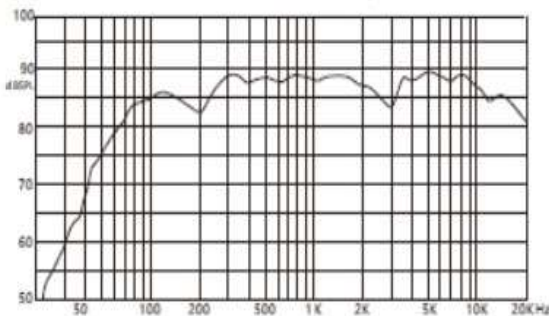

(dB SPL、1W、1m)

Distortion

(THD< 5% 1W、1m、100Hz-10kHz)

NVS-10520030WS/NVS-10530030WS

Frequency Response

(dB SPL、1W、1m)

Distortion

(THD< 5% 1W、1m、100Hz-10kHz)