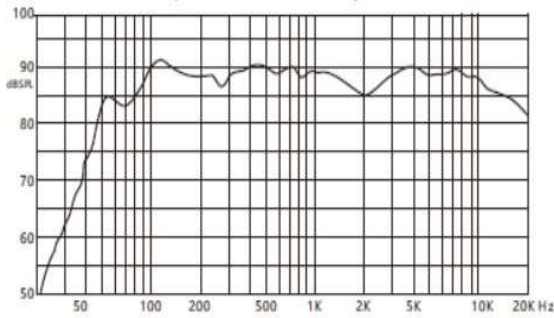

NVS-10540040WS/NVS-1050040WS

Frequency Response

(dB SPL、1W、1m)